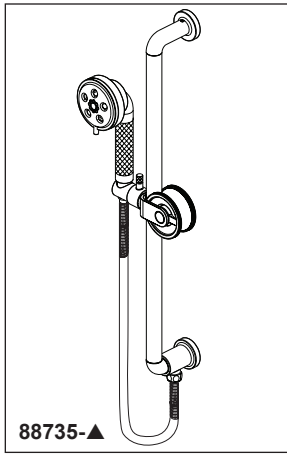

BRIZO®

HAND SHOWER W/SLIDE BAR

- Litze® Bath Collection
- 3-Function Hand Shower

FEATURES:

- H₂Okinetic® Technology

STANDARD SPECIFICATIONS:

- Max flow rate 1.75 gpm @ 80 psi, 6.6 L/min @ 550 kPa
- Wall bar with adjustable slide (allows for adjustable shower height). Not to be used as a grab bar.
- 60" - 86" (1524 mm - 2200mm) stretchable finished metal hose
- Certified dual check valves for backflow prevention
- Wall bar includes integrated elbow for hose connection
- Integrated elbow has standard 1/2"-14 NPT supply fitting
- Slide bar can be installed with hose connection on top if desired
- 3 Spray Settings: H₂Okinetic® Rinsing Spray, Massage Spray and Pause. Pause is a non-positive shut-off.

COMPLIES WITH:

- ASME A112.18.1 / CSA B125.1 ◆
- EPA WaterSense®
- ♿ ICC/ANSI A117.1
- ◆ Your Brizo hand shower incorporates a backflow protection system that has been tested to be in compliance with ASME A112.18.3 and ASME A112.18.1/CSA B125.1. It incorporates two certified check valves in series, which operate independently and are integral, non-serviceable parts of the wand assembly.

88735-▲

BRIZO^{MD}

DOUCHETTE AVEC BARRE COULISSANTE

- Collection Litze^{MD} pour salle de bain
- Douchette à 3 fonctions

CARACTÉRISTIQUES :

- Technologie H₂Okinetic^{MD}

SPÉCIFICATIONS STANDARDS :

- Débit maximal de 1,75 gal./min à 80 psi, 6,6 L/min à 550 kPa
- Barre murale avec glissière réglable (permet de régler la hauteur de la douche). Ne pas utiliser comme barre d'appui.
- Boyau à extensible en métal fini de 60 à 86 po (1524 mm à 2200 mm)
- Clapets anti-retour doubles certifiés pour la prévention des refoulements
- La barre murale comprend un coude intégré pour le raccordement du boyau
- Le coude intégré possède un raccord d'alimentation standard de 1/2 po (13 mm) -14 NPT
- La barre coulissante peut être installée avec un raccord de boyau sur le dessus si souhaité.
- 3 réglages de jet : Jet de rinçage H₂Okinetic^{MD}, jet de massage et pause. Pause est un arrêt non positif.