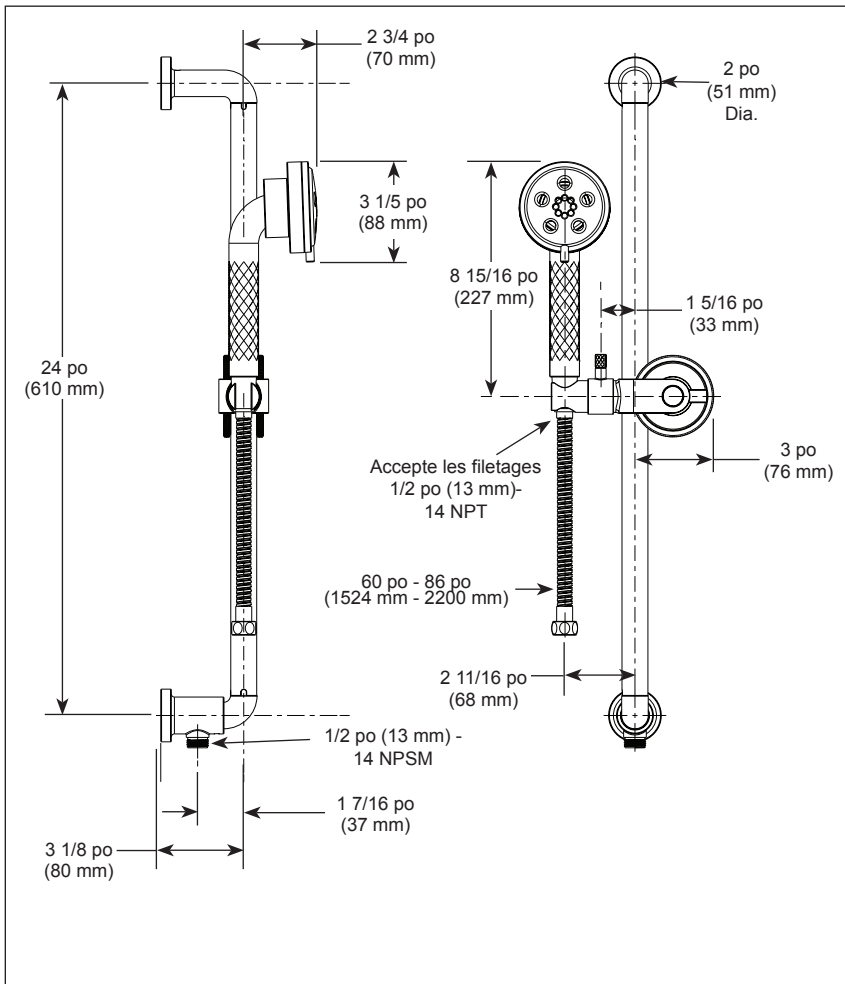

BRIZO®

HAND SHOWER W/SLIDE BAR

- Litze® Bath Collection
- 3-Function Hand Shower

FEATURES:

- H₂Okinetic® Technology

STANDARD SPECIFICATIONS:

- Max flow rate 1.75 gpm @ 80 psi, 6.6 L/min @ 550 kPa
- Wall bar with adjustable slide (allows for adjustable shower height). Not to be used as a grab bar.
- 60" - 86" (1524 mm - 2200mm) stretchable finished metal hose
- Certified dual check valves for backflow prevention
- Wall bar includes integrated elbow for hose connection
- Integrated elbow has standard 1/2"-14 NPT supply fitting
- Slide bar can be installed with hose connection on top if desired
- 3 Spray Settings: H₂Okinetic® Rinsing Spray, Massage Spray and Pause. Pause is a non-positive shut-off.

88735-▲

BRIZO^{MD}

DOUCHETTE AVEC BARRE COULISSANTE

- Collection Litze^{MD} pour salle de bain
- Douchette à 3 fonctions

CARACTÉRISTIQUES :

- Technologie H₂Okinetic^{MD}

SPÉCIFICATIONS STANDARDS :

- Débit maximal de 1,75 gal./min à 80 psi, 6,6 L/min à 550 kPa
- Barre murale avec glissière réglable (permet de régler la hauteur de la douche). Ne pas utiliser comme barre d'appui.
- Boyau à extensible en métal fini de 60 à 86 po (1524 mm à 2200 mm)
- Clapets anti-retour doubles certifiés pour la prévention des refoulements
- La barre murale comprend un coude intégré pour le raccordement du boyau
- Le coude intégré possède un raccord d'alimentation standard de 1/2 po (13 mm) -14 NPT
- La barre coulissante peut être installée avec un raccord de boyau sur le dessus si souhaité.
- 3 réglages de jet : Jet de rinçage H₂Okinetic^{MD}, jet de massage et pause. Pause est un arrêt non positif.