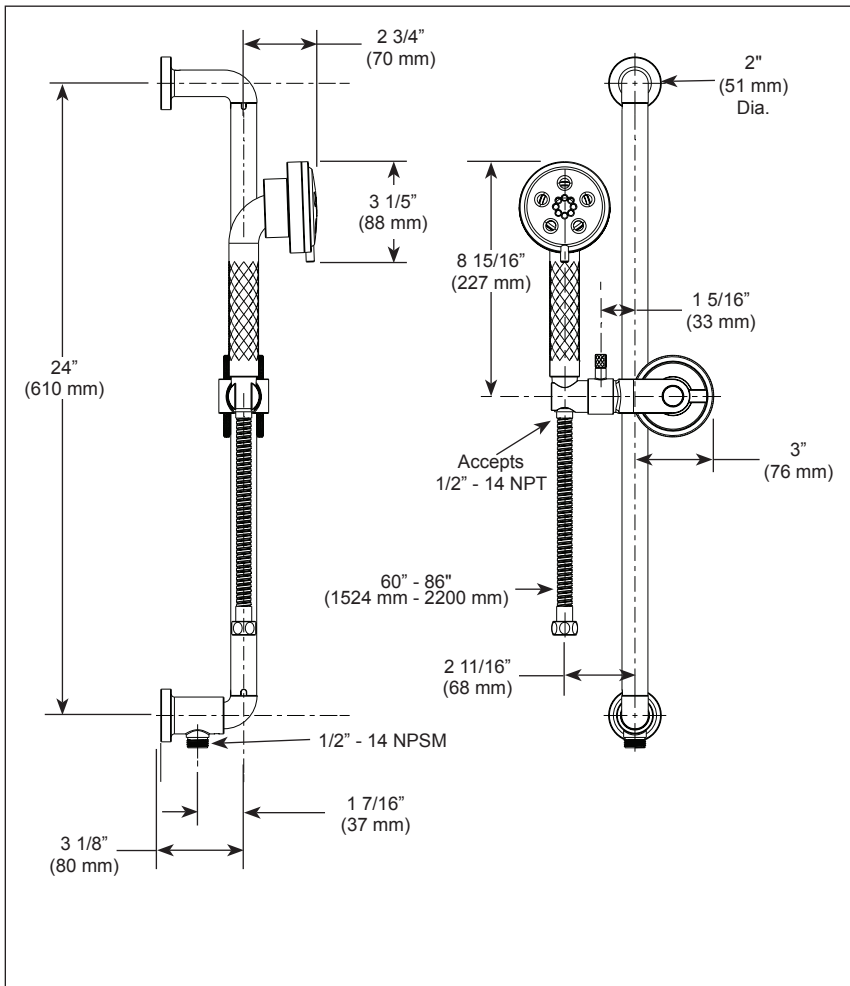

COMPLIES WITH:

- ASME A112.18.1 / CSA B125.1 ◆
- EPA WaterSense®
- ♿ ICC/ANSI A117.1
- Your Brizo hand shower incorporates a backflow protection system that has been tested to be in compliance with ASME A112.18.3 and ASME A112.18.1/CSA B125.1. It incorporates two certified check valves in series, which operate independently and are integral, non-serviceable parts of the wand assembly.